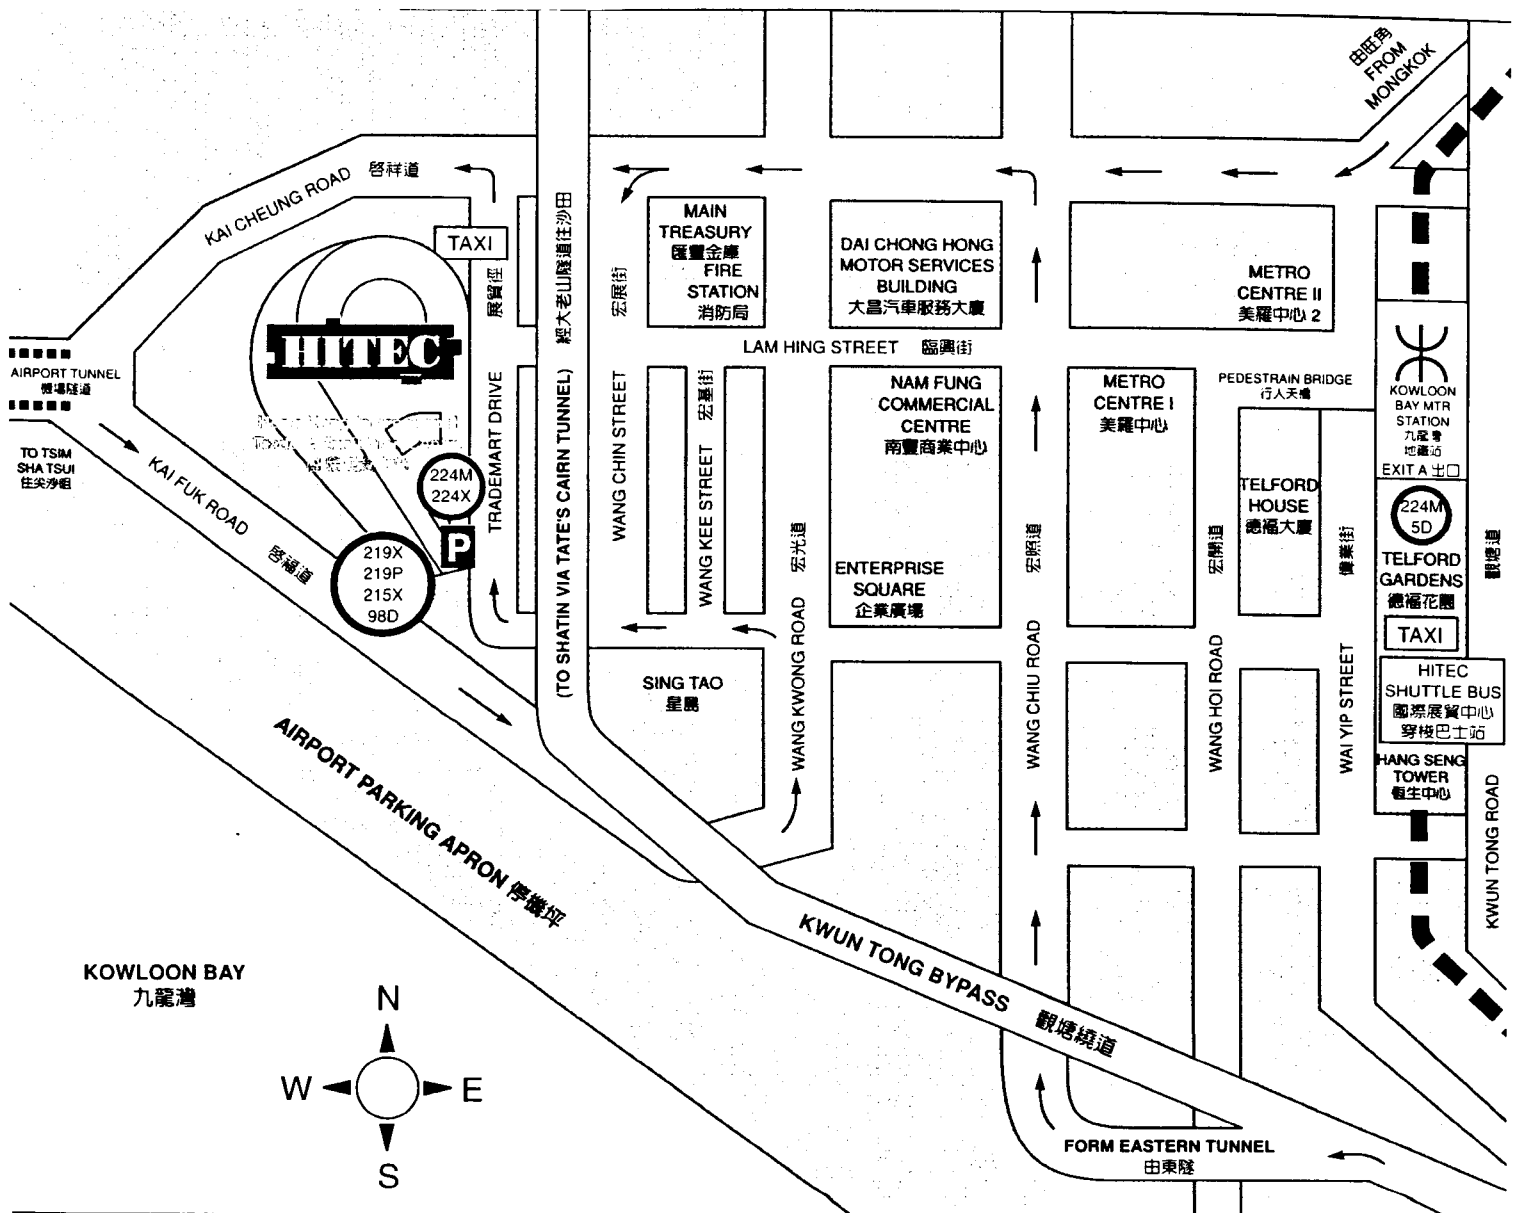

Bus No. 巴士編號	Terminal 終站	Bus No. 巴士編號	Terminal 終站
224M	Telford Gardens - Kowloon Bay 德福花園 - 九龍灣	5D	Telford Gardens - Hung Hom 德福花園 - 紅磡
224X	Kowloon Bay (Kai Yip Estate) - Tsim Sha Tsui 九龍灣 (啓業邨) - 尖沙咀	219P	Yau Tong (Ko Chiu Road) - Tsim Sha Tsui 油塘 (高超道) - 尖沙咀
219X	Laguna City - Tsim Sha Tsui 麗港城 - 尖沙咀	215X	Lam Tin (Kwong Tin Estate) - Jordan Road (Canton Road) 藍田 (廣田邨) - 佐敦道 (廣東道)
98D	Hang Hau (North) - Tsim Sha Tsui East 坑口 (北) - 尖沙咀東		

Bus Stop
 巴士站

Taxi Stand
 的士站

MTR Station
 地鐵站

Main Foot Route
 步行路線

MTR Route
 地下鐵路路線

Driving Route
 行車路線